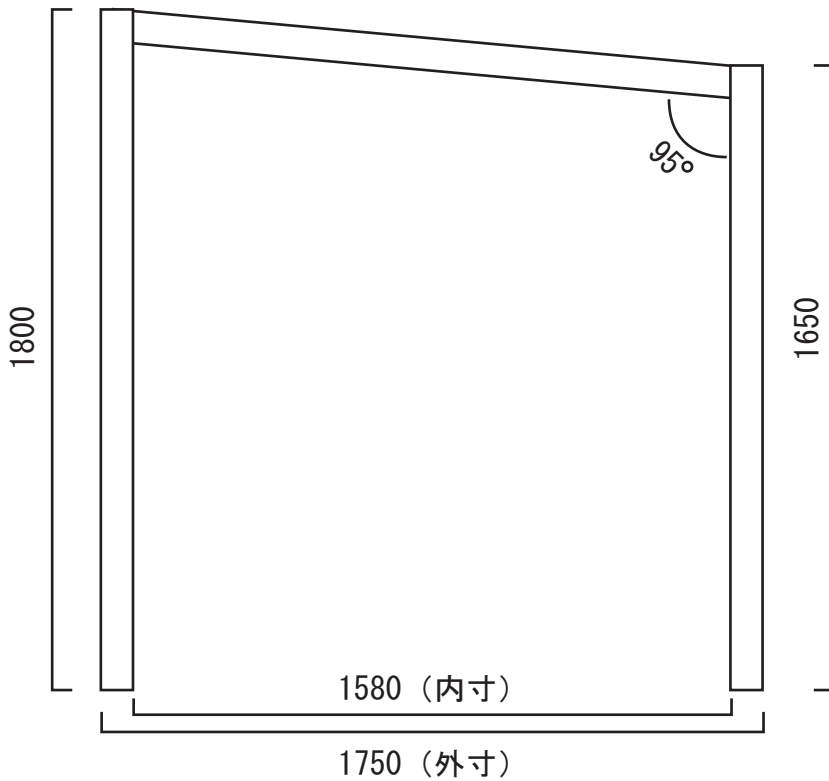

Street Festival in Shizuoka

アート屋台設計図

縮尺：1 / 20

柱・梁材：杉

屋根材：ラワン合板

正面図

側面図