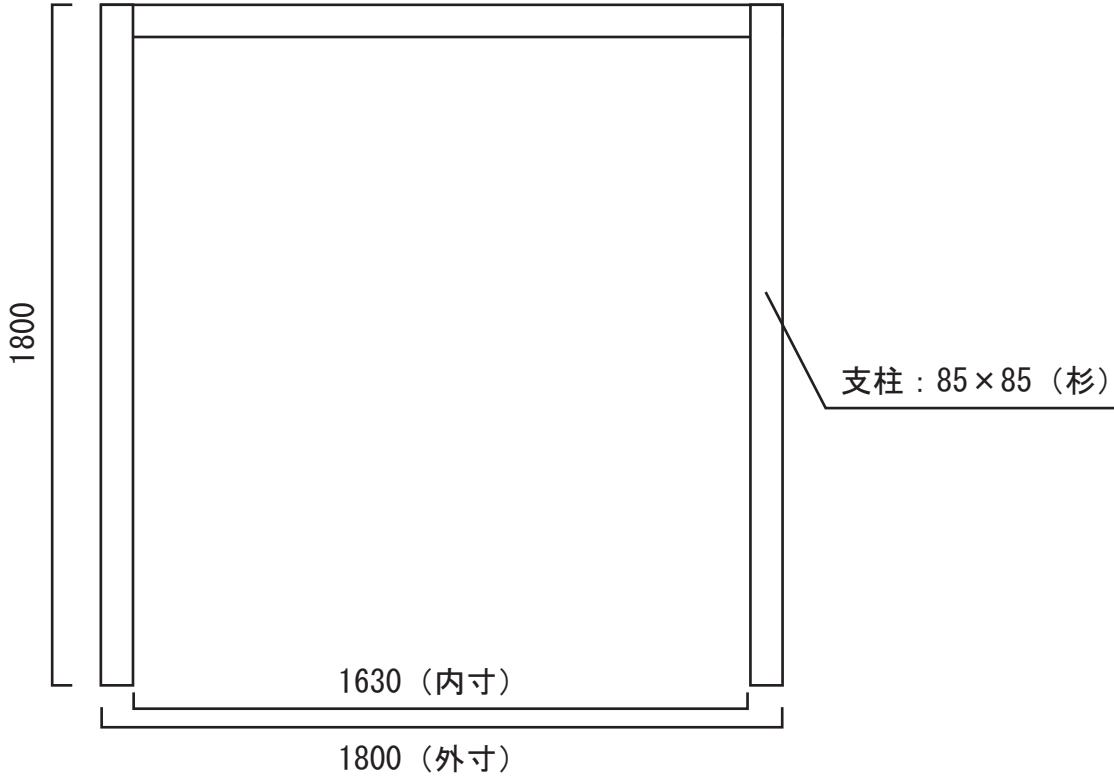

Street Festival in Shizuoka

アート屋台設計図

縮尺：1 / 20

柱・梁材：杉

屋根材：ラワン合板

正面図

側面図