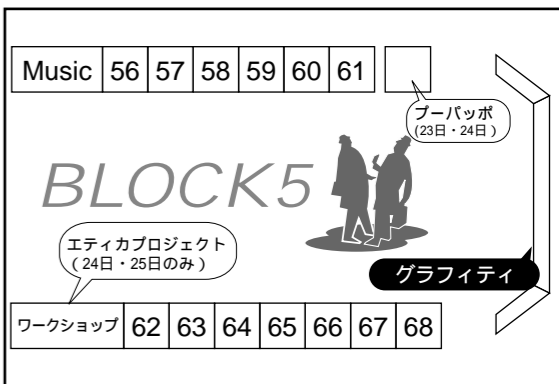

会場レイアウト

両替町通り

- | | | | | | | | | | |
|--------------------------|----------------|------------------|---|--|-------------------------------------|--------------------------------------|---------------------------------------|------------------------|----------------------|
| 1 藁屋(WARAYA) | 11 HAPPY GLASS | 21 Lyric art | 31 uniworx (24・25) | 36 花のアトリエ ラ・ベレーネ(23)
手描染屋眞水(24・25) | 41 海老cha舗(24・25) | 46 ますだ笑店(23・25) | 51 blow(23・24)
bon dimanche(25) | 56 書心者 間琴 | 66 INSTANT-MODEL-ART |
| 2 アトリエ「はっぴーすと〜ん長良川」 | 12 凸凹メーカー | 22 灯字成金 | 32 アトリエGure.Chan(23)
マサチロ雑貨店(24・25) | 37 工房せいけん(23)
GLASS ASOBI *TOM(24・25) | 42 WAKO(23)
画-Ga-(24・25) | 47 NINO(24)
ピン子エース(A)(25) | 52 mis*tle*toe(23・24)
小さな香りの世界(25) | 57 Rabbit Candys | 67 八陶窯 |
| 3 内倉ガラス工房 | 13 大塚卓 | 23 銀工房パークレイ | 33 アネモネ社(23)
草薙ネット(24・25) | 38 Atelier Clema(23)
CHOCO MINT(24・25) | 43 Galerie CHIAKI(23)
Q.K(24・25) | 48 つばさの散歩道(24)
ART company(25) | 53 O.O.P(23・24)
陶房 聖(25) | 58 NIE is LAST FREEDOM | 68 ギャラリー しし座 |
| 4 T.M.C | 14 工房カラン | 24 つきすみがま | 34 お花の籠屋(23)
とんぼ玉・がらす小物 天-ama
(24・25) | 39 KEN ² CRAFT(23)
23th(24・25) | 44 わわわ(23)
テクタク工房(24・25) | 49 resonance(共鳴)(23・24)
N.Y.K(25) | 54 arcobareno(23・24)
うたたね工房(25) | 59 きものcafeちどり | |
| 5 創作陶人形「きたのみほ」 | 15 たまもの | 25 がらす工房かつ藤 | 35 SLOTH(24・25) | 40 萬作工房(23)
YUTORI(24・25) | 45 繁好・NAO(24)
松代佳丈(25) | 50 ひらげごま(23・24)
ピースアート きのきの(25) | 60 大桑 妃喜 | 61 UZU | |
| 6 cactus design GRAPHICA | 16 つくり屋ながるる | 26 創感堂 | | | | | 62 陶房 聖(25) | 62 仮想商店ねこものや | |
| 7 福助屋 | 17 ni:co | 27 SEED | | | | | 63 COLONY | 63 COLONY | |
| 8 ワーク・エム | 18 ROSE Roads | 28 銀工房 しろー | | | | | 64 工房はなぶさ | 64 工房はなぶさ | |
| 9 工房ねこ | 19 WITCH POP | 29 つう工房 | | | | | 65 blue veins(25) | 65 やぶれ金魚 | |
| 10 Tetsu&Mary | 20 yohsuke | 30 けのたま工房(24・25) | | | | | | | |